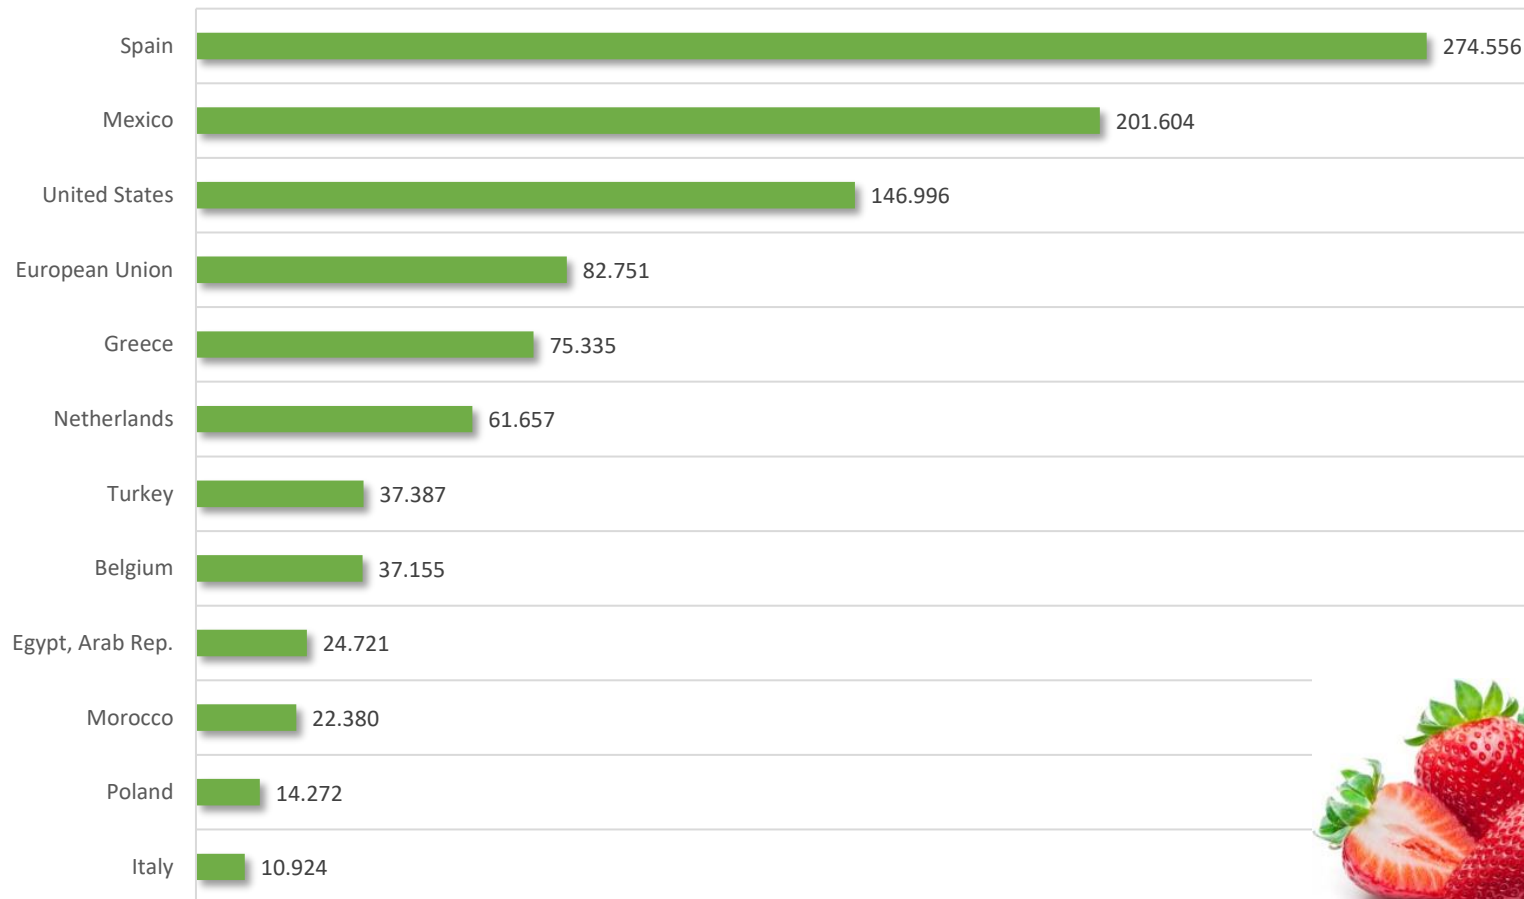

TOP- 12 Exportländer 2022, weltweit
Erdbeeren frisch KN 081010 in 1.000 kg

AMA-Grafik

Quelle: Database UN COMTRADE, UNCTAD TRAINS (World Bank)