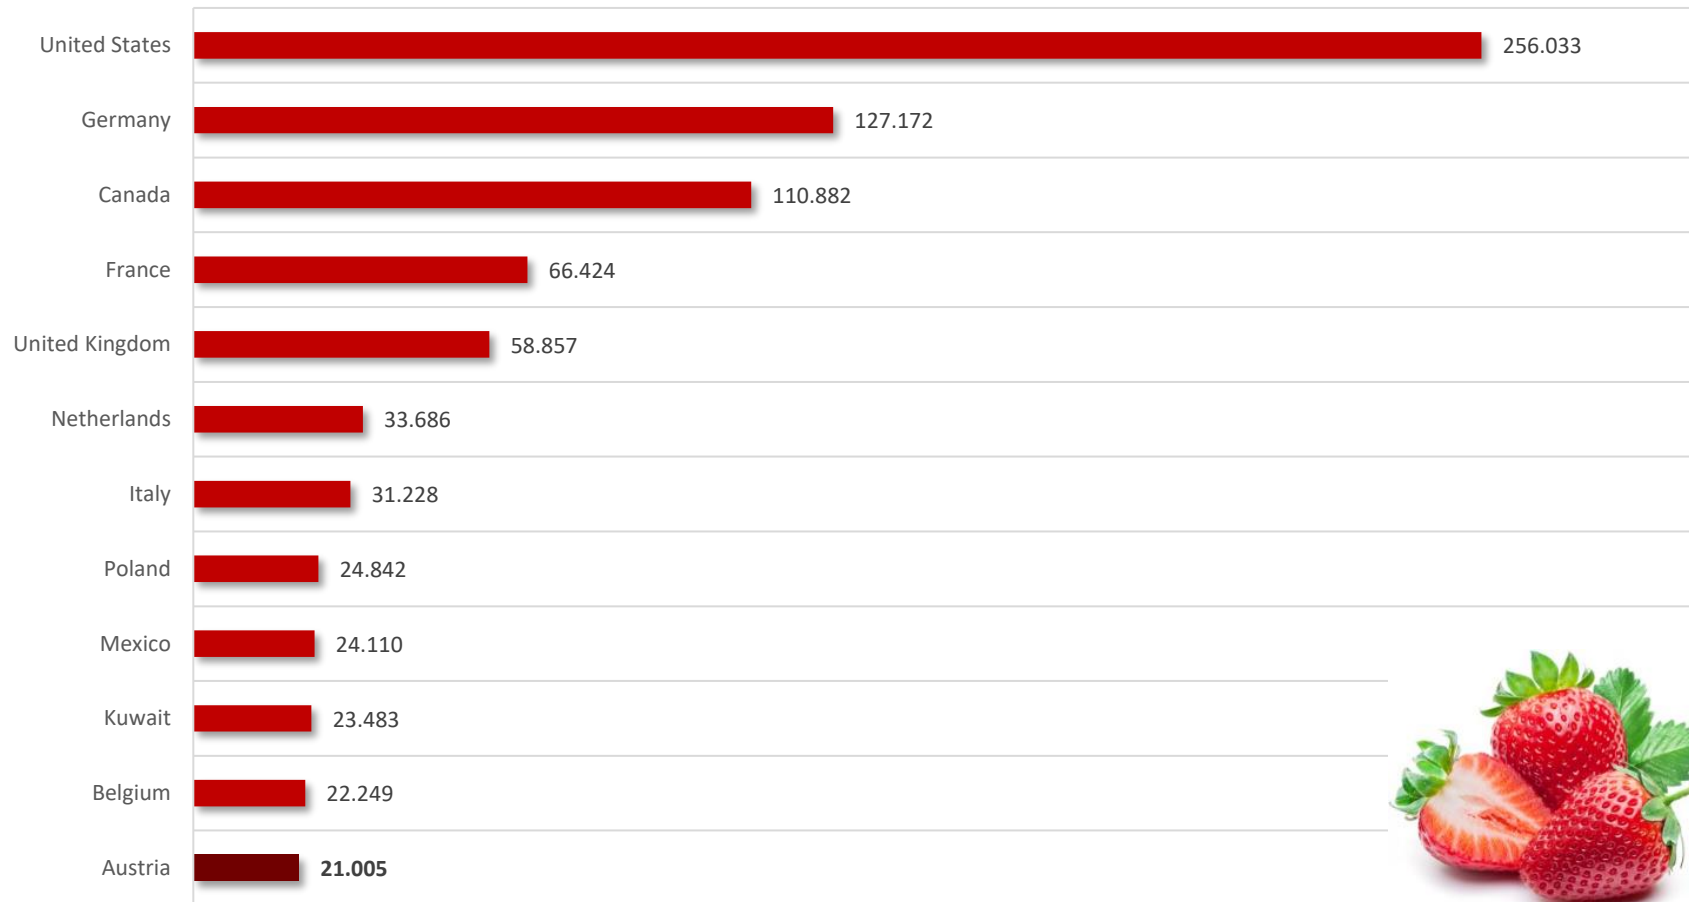

Top 12 Importländer 2022, weltweit
Erdbeeren frisch KN 081010 in 1.000 kg

AMA-Grafik

Quelle: Database UN COMTRADE, UNCTAD TRAINS (World Bank)